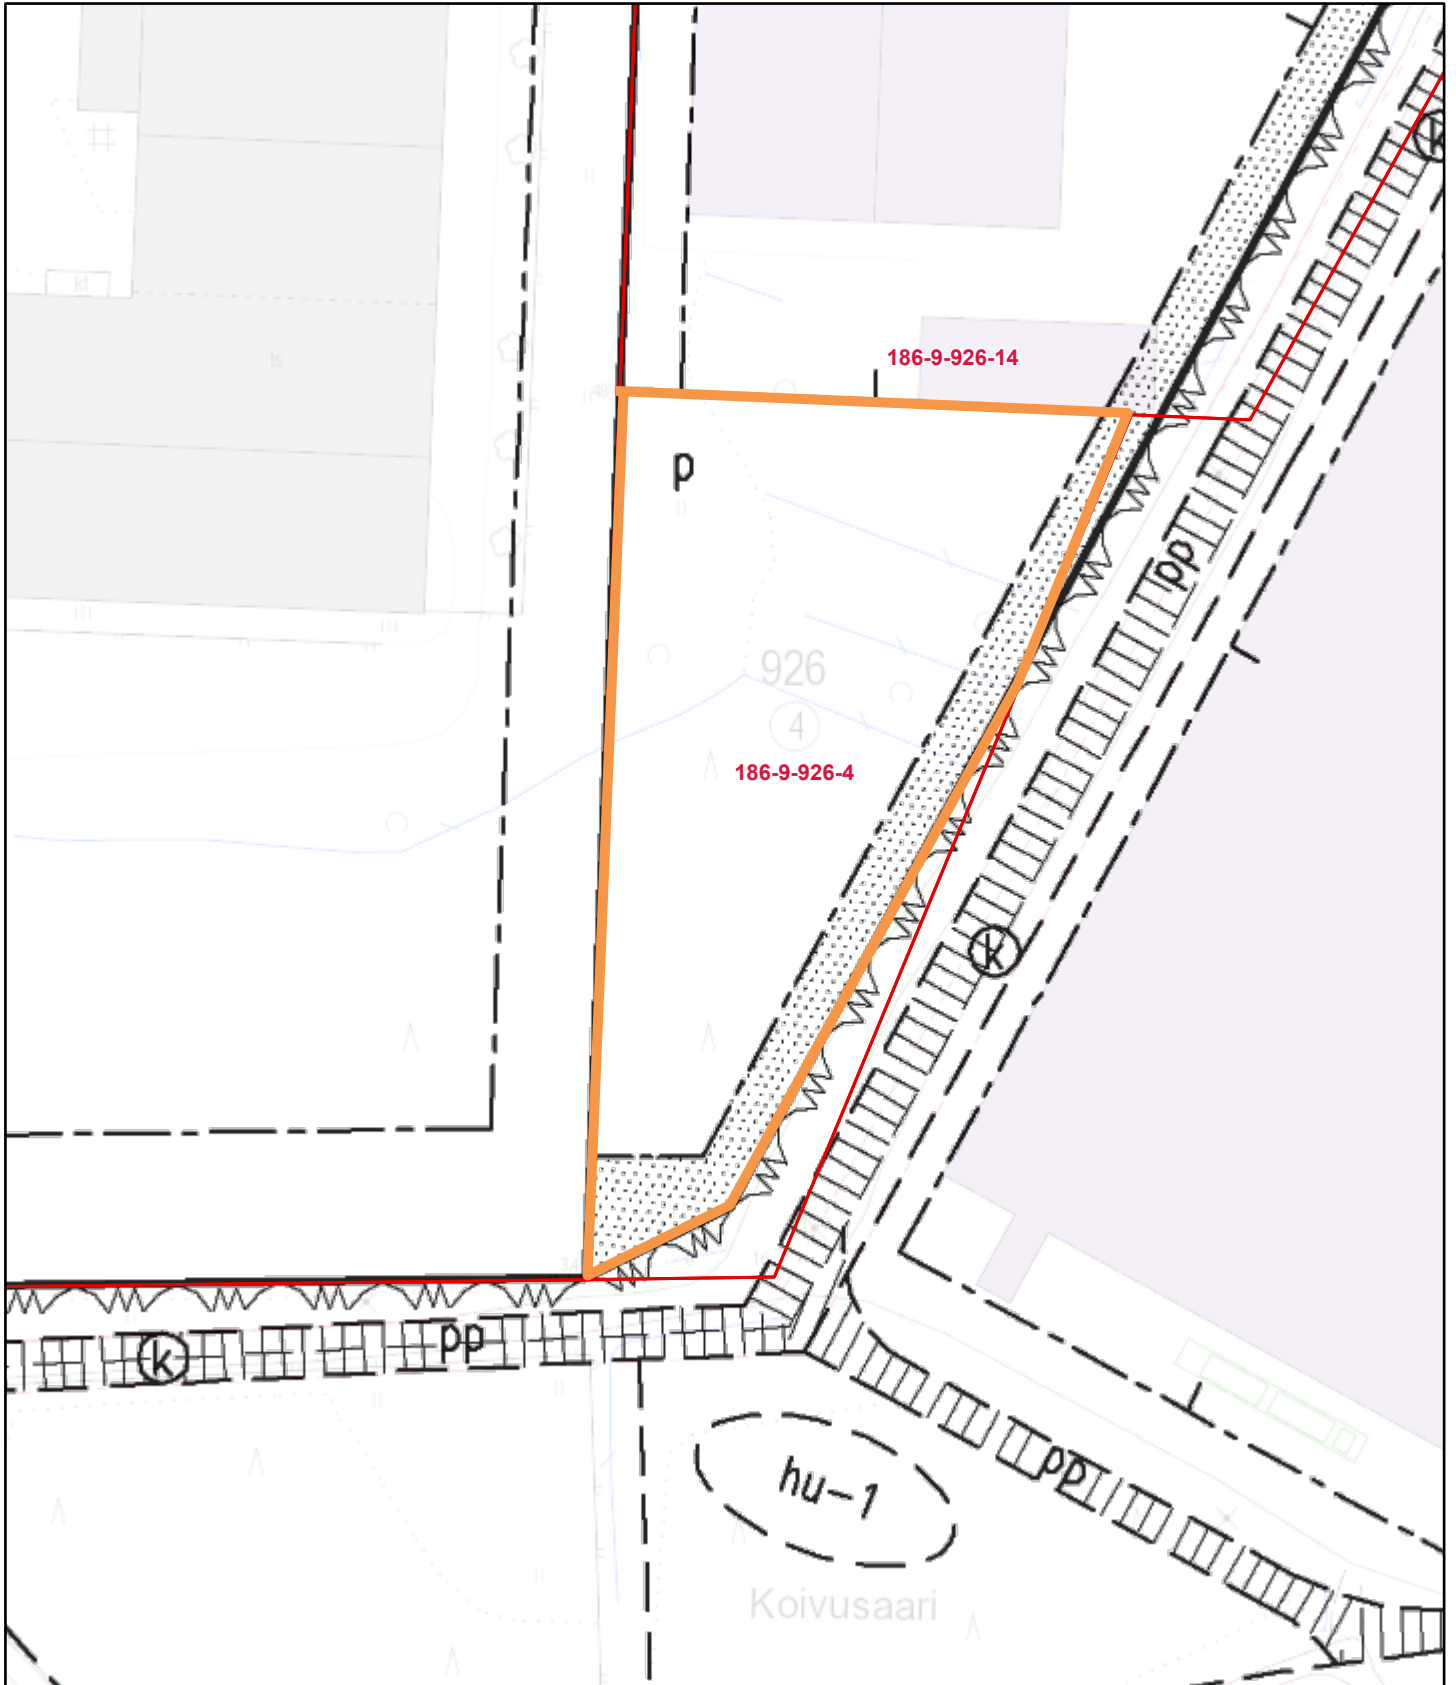

Järvenpään karttapalvelu

12.4.2023 11.00.00

Kiinteistörajat ja -tunnukset

Kiinteistöraja

Valkoinen tausta

Tieliikenneverkot_viiat

<all other values>

Tien ulkoreuna

Tien keskiviiva

Tien ns. valereuna

Päällysteen reuna

Ajouran reuna

Ajotien reuna kokoviiva

Ajotien 2. reuna katkoviiva

Soratien reuna

Pientareen ulkoreuna

Ajopolun reuna

Järvenpään kaupunki